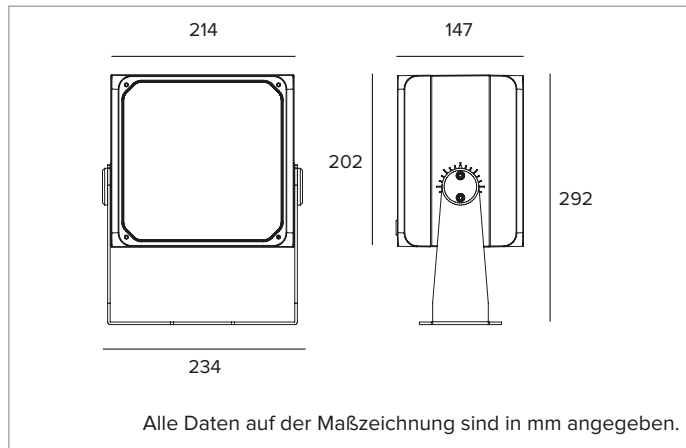

LICHTQUELLE

Hocheffiziente COB-LED Ra80.
Die Energieeffizienzklasse des Produkts: C
Nennleistung: 63W
Nenn-Lichtstrom: 8657lm
Farbwiedergabeindex: 80
Rf: 84
Rg: 97
Ähnliche Farbtemperatur: 3000K
SDCM: 2
Lebensdauer (L80/B10): >50000h tq +25°C

BELEUCHUNGSTECHNISCHE MERKMALE

Optik aus hochreflektierendem, preeloxiertem und seidenmattem Aluminium.
Optik: ASYMMETRISCH
Abstrahlwinkel: ASYM
Optische Effizienz: 86%
Leuchten-Lichtstrom: 7416lm
Lichtausbeute: 108lm/W
Fotobiologische Sicherheit: Risikogruppe 1 (RG 1 = geringes Risiko)

MECHANISCHE MERKMALE

Gehäuse aus eloxiertem und lackiertem Druckguss-Aluminium und Befestigungshalterung aus lackiertem Edelstahl. Rotation um ±45° auf horizontaler Ebene und um 0-180° auf vertikaler Ebene.
Farbe und Oberfläche: Ferrit
Gewicht: 6,7Kg
Schutzart: IP66
Mechanische Belastbarkeit: IK10

ELEKTRISCHE MERKMALE

Einschließlich elektronischem ON-OFF Betriebsgerät. Vorverkabelt mit 1,5 m Kabel H07RN-F.
Leistungsaufnahme der Leuchte: 69W
Betriebsgerät: 220-240Vac 50/60Hz
Schutzklasse: SCHUTZKLASSE 1
Treiberart / Steuerung: ON-OFF einschließlich Treiber: JA
Klasse F: JA
SAFE FLICKER: PstLM=<1 und SVM=<0,4 (IEC TR 61547-1 und IEC TR 63158), um ein angenehmeres und sicheres Licht zu garantieren
Umgebungstemperaturen: -25°C / +35°C

INSTALLATION

Befestigungshalterung mit Einstellung der Ausrichtung.

HINWEISE

Das Produkt ist mit der technischen Lösung "Waterblock Smart" ausgestattet, bei der die Anschlusskabel mit Harz beschichtet werden, wodurch die Gefahr, dass Feuchtigkeit zum Treiber oder zur Leuchte aufsteigt, gemindert wird. Auf Anfrage ist es möglich, das Produkt mit einer Kataphorese-Beschichtung zu versehen. Die 110-277Vac Version ist auf Anfrage erhältlich.

GARANTIE

5 Jahre.

HINWEISE

Leuchte für die Entsorgung/Recycling am Ende der Lebensdauer konzipiert. Austauschbare (nur LED) Lichtquelle durch einen Fachmann. Austauschbare Vorschaltgeräte durch einen Fachmann.

Aus Gründen der technologischen Entwicklung der elektronischen Bauteile unterliegen die aufgeführten Daten eventuellen Aktualisierungen. Daher muss bei der Bestellung eine Bestätigung angefordert werden. Der Lichtstrom und die elektrische Leistung weisen einen Toleranzbereich von +/-10% im Vergleich zum angezeigten Wert auf. Tq bei +25 °C auf (CIE 121).

Technische Änderungen vorbehalten.

Targetti Sankey S.r.l.
Via Pratese, 164
50145 Firenze - Italy
Tel: +39 055 37911
targetti.com
targetti@targetti.com

CCIAA Firenze
Share Capital:
€ 500.000,00
VAT N. (IT):
01537660480
R.E.A: FI-275656